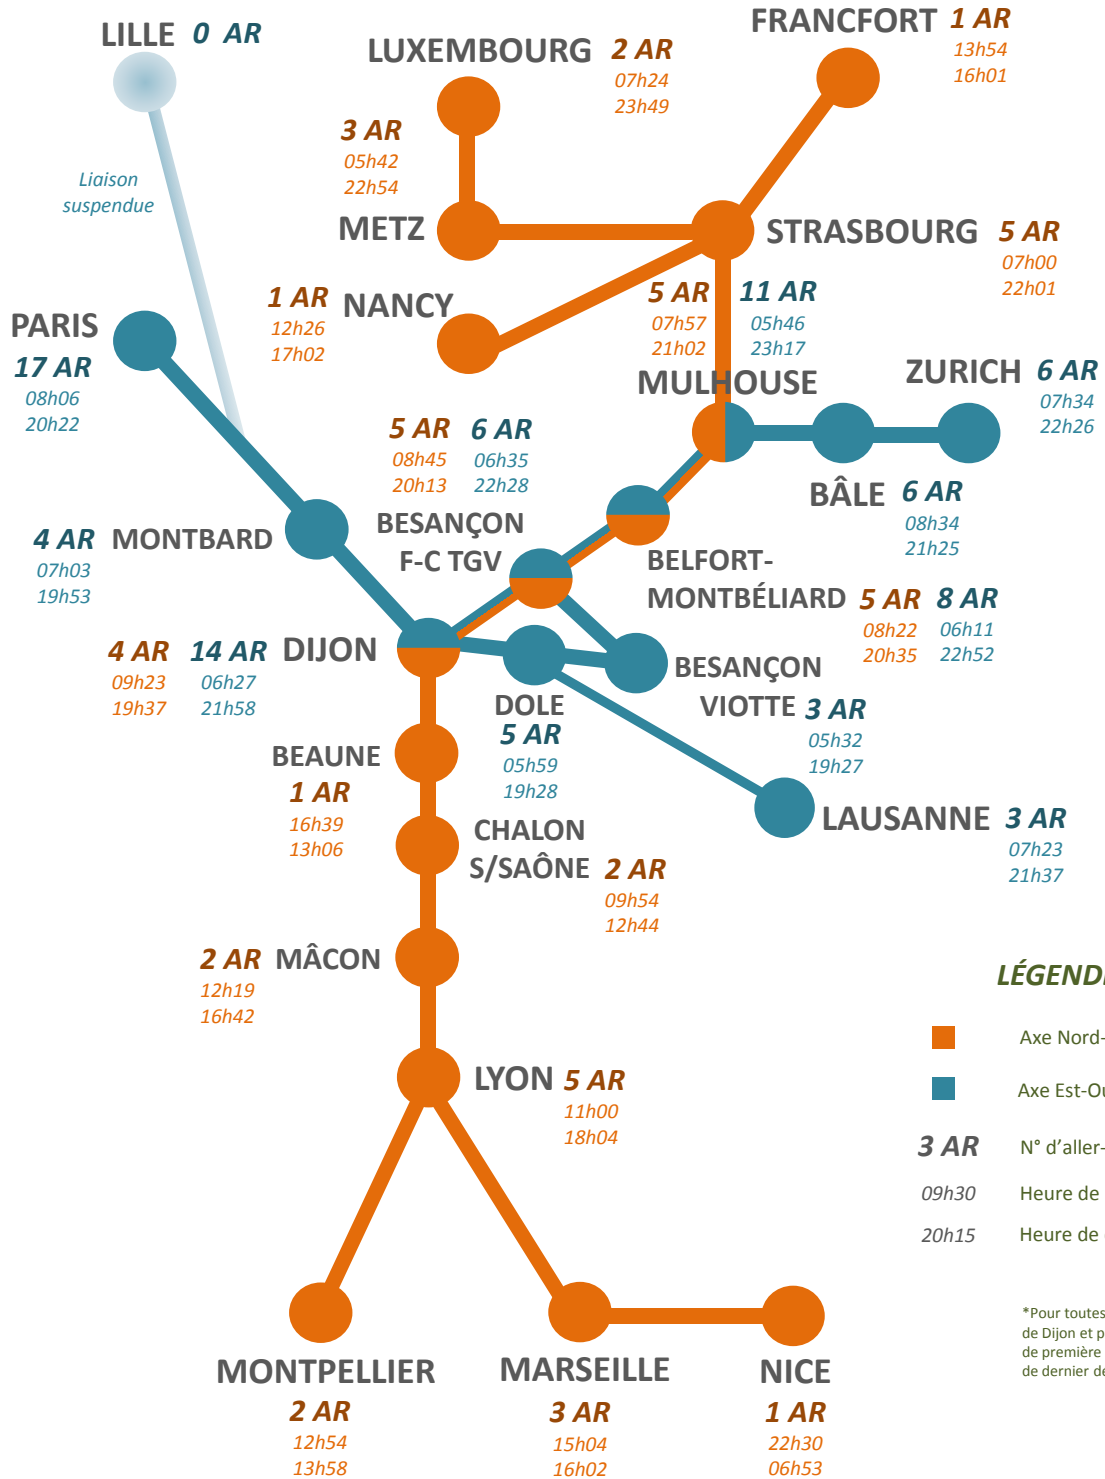

# Desserte du TGV Rhin-Rhône en 2023

### LÉGENDE

- Axe Nord-Sud
- Axe Est-Ouest
- 3 AR** N° d'aller-retours en semaine
- 09h30 Heure de premier départ\*
- 20h15 Heure de dernier retour\*

\*Pour toutes les gares au sud de Dijon et pour Paris : heure de première arrivée et heure de dernier départ

# DESSERTE DÉTAILLÉE S-N, O-E